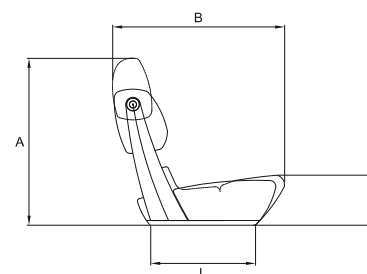

P 251

Carbon Fly

- Poltrona fissa
- Tessuto di rivestimento standard in vinile o pelle
- In alternativa è possibile rivestire la poltrona con il tessuto inviato dal cliente
- Struttura in carbonio
- Poggiatesta ribaltabile
- Optional: ricamo del logo custom e cucitura a rombi

Supporto e braccioli optional
Optional support and armrests

A mm	700
B mm	720
C mm	550
D mm	210
L mm	440
Weight kg	18